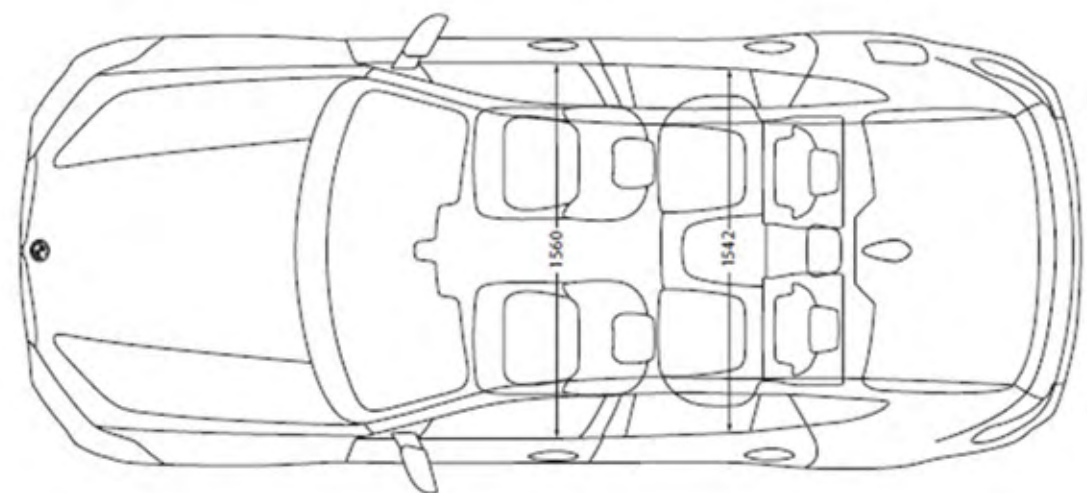

All dimensions are in millimetres.
Luggage compartment capacity: **580-1530 litres.**