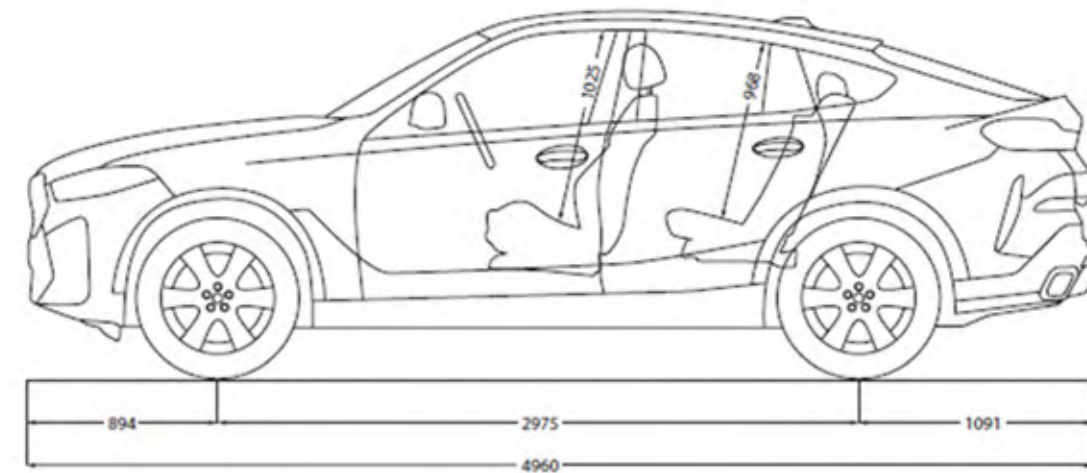

All dimensions are in millimetres.
Luggage compartment capacity: **580-1530 litres.**