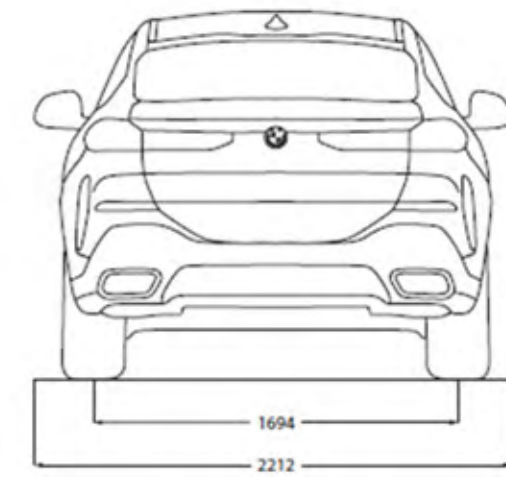

All dimensions are in millimetres.
Luggage compartment capacity: **580-1530 litres.**